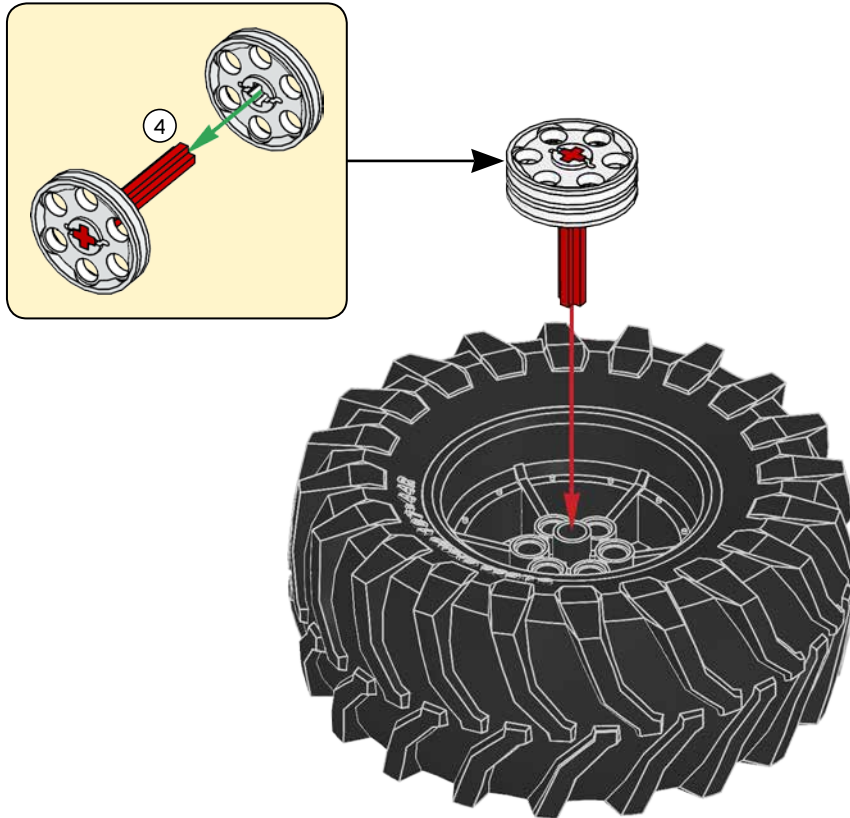

- 1x Medium azure
- 1x Red
- 1x Medium grey

65

67

68

69

70

71

72