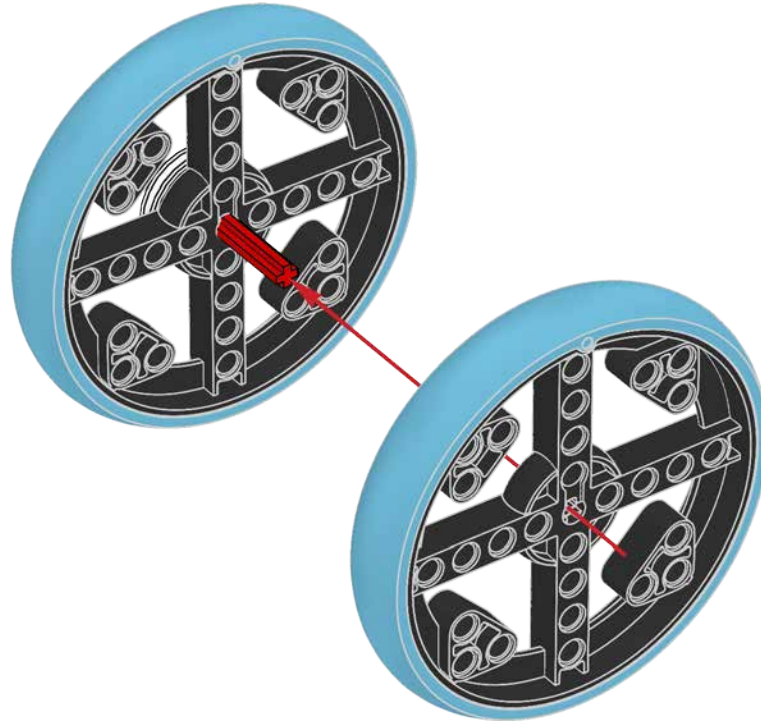

- 1x Medium azure
- 1x Red
- 1x Medium grey

65

67

68

69

70

71

72